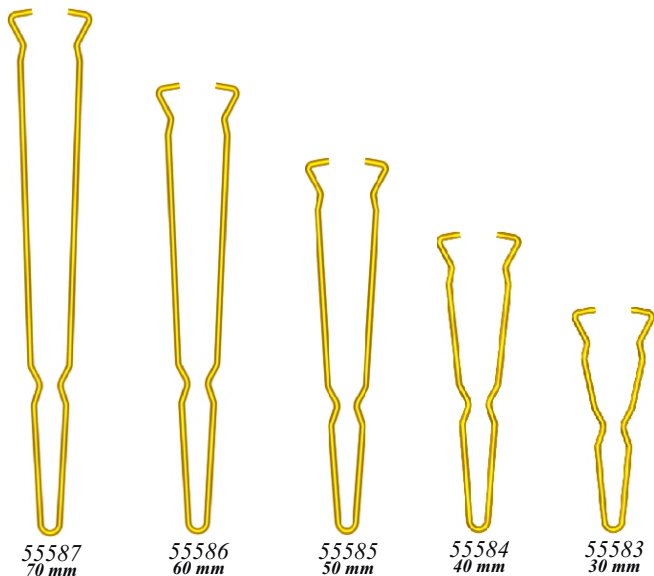

ESCALA DIBUJOS: 1/1 MATERIAL: Latón (Excepto indicaciones)

**PASADORES CABELLO Y ACCESORIOS :**

55591  
Charnela

51642  
Charnela tubular  
(Tubo 20 x 42)

55597  
Terminal pinza

55596  
Cerrojo con taladro

55598  
Bola cierre libro

36528  
Collarín  
(Anilla 52 x 28)

55595  
Cerrojo sin taladro

55565  
CLIP 16 x 11 x 650  
Extremo redondeado Hilo mediacaña Acero inox.

55570  
CLIP 16 x 11 x 700  
Extremo redondeado Hilo mediacaña Acero inox.

**FORNITURAS VALENCIANA :**

26204  
Pincho Valenciana 20 x 1400

26203  
Pincho Valenciana 20 x 1440

51942  
Tubo Capilar Valenciana 32 x 22 x 1450

26201  
Pincho Valenciana 20 x 1490

51929  
Tubo Capilar Valenciana 32 x 22 x 1500

26202  
Pincho Valenciana 20 x 1590

51931  
Tubo Capilar Valenciana 32 x 22 x 1600