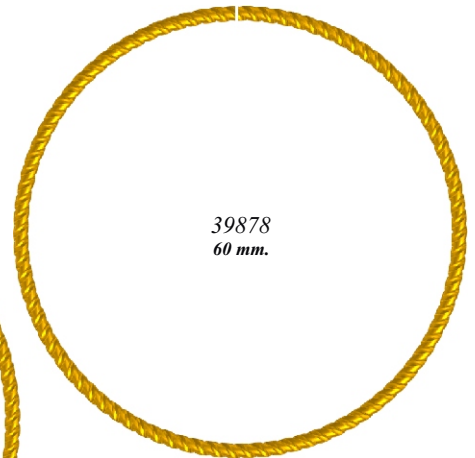

Contenido hoja:

**AROS HILO REDONDO, GRABADO (ENTORCHADO)**

Hoja num. : 51

ESCALA DIBUJOS: 1/1

MATERIAL: *Alambre redondo de latón, diám. 2 mm.*  
*Grabado helicoidal*

DIMENSIONES: *Diámetro exterior en mm.*

39864  
10 mm.

39865  
12 mm.

39866  
14 mm.

39867  
16 mm.

39868  
18 mm.

39869  
20 mm.

39871  
25 mm.

39872  
30 mm.

39873  
35 mm.

39875  
45 mm.

39876  
50 mm.

39874  
40 mm.

39877  
54 mm.

39879  
65 mm.

39878  
60 mm.

39880  
70 mm.

39881  
75 mm.