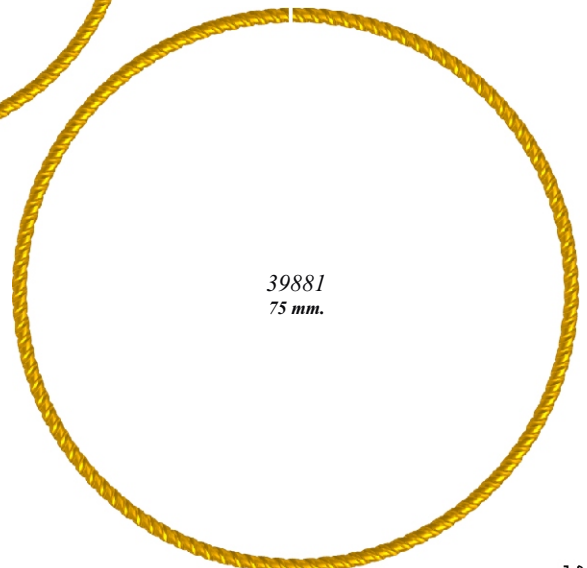

Contenido hoja:

**AROS HILO REDONDO, GRABADO (ENTORCHADO)**

Hoja num. : 51

ESCALA DIBUJOS: 1/1

MATERIAL: *Alambre redondo de latón, diám. 2 mm.*  
*Grabado helicoidal*

DIMENSIONES: *Diámetro exterior en mm.*

39864  
10 mm.

39865  
12 mm.

39866  
14 mm.

39867  
16 mm.

39868  
18 mm.

39869  
20 mm.

39871  
25 mm.

39872  
30 mm.

39873  
35 mm.

39875  
45 mm.

39876  
50 mm.

39874  
40 mm.

39877  
54 mm.

39879  
65 mm.

39878  
60 mm.

39880  
70 mm.

39881  
75 mm.